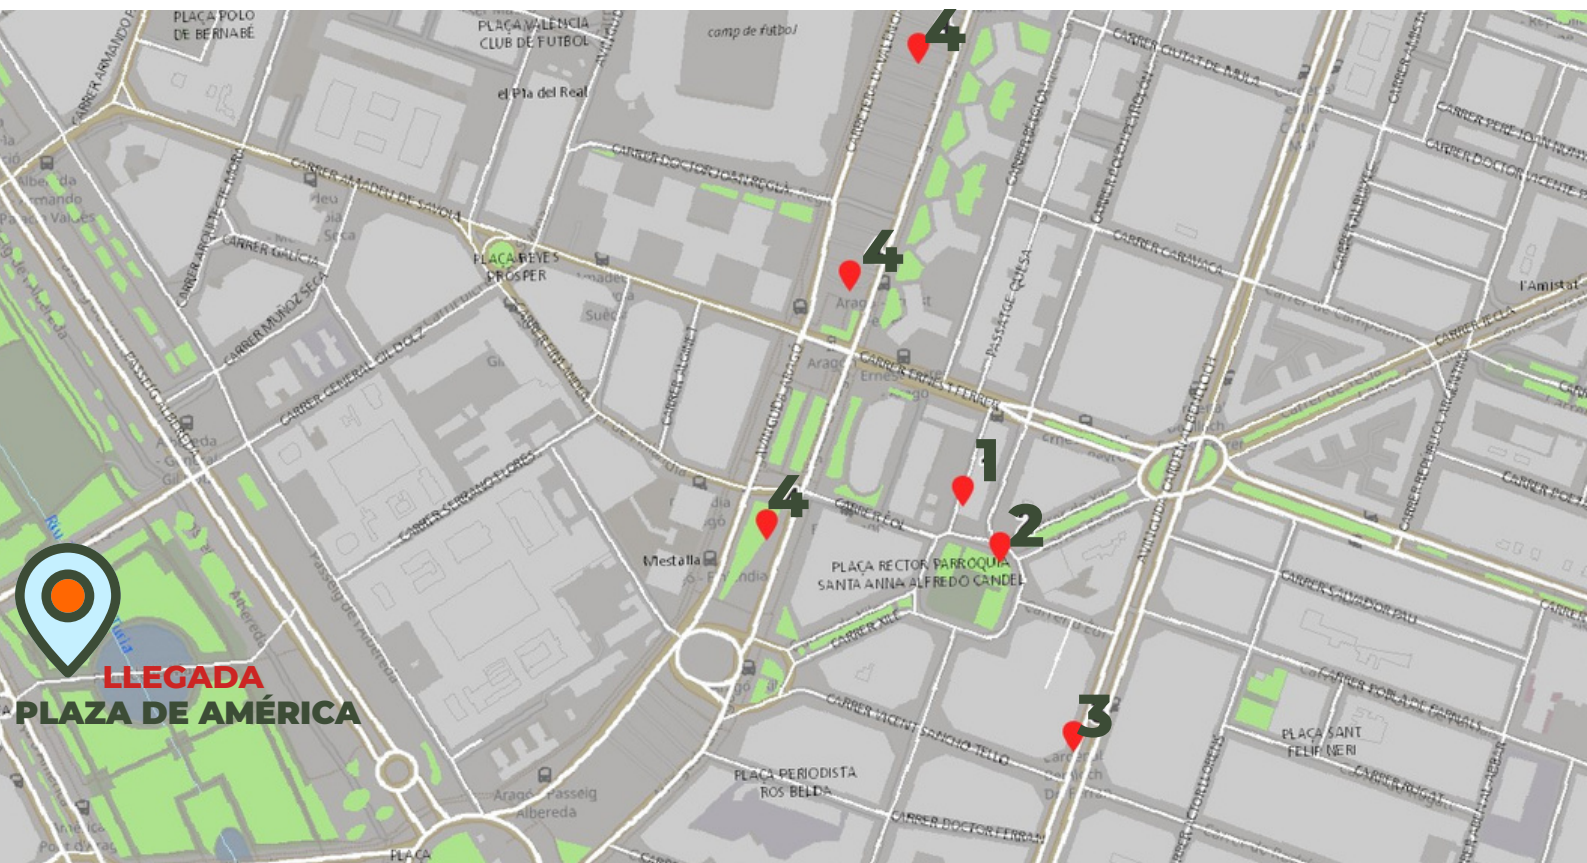

APARCAMIENTOS ZONA AVENIDA DE ARAGÓN

1. **1 Parking 24 horas Chile (Puerto).** C/ Polo y Peyrolón 1. Teléfono: 963 62 79 27. Capacidad: 100 plazas. Ubicación: <https://goo.gl/maps/WwBhj1tdSUidotsv6>
2. **2 Parking APK2 Aragón-Chile.** C/ Chile s/n. Teléfono: 912 30 20 32. Capacidad: 150 plazas. Ubicación: <https://goo.gl/maps/p2GSxWtPLuSJdyaU7>
3. **3 Parking Saba Cardenal Benlloch.** C/ Cardenal Benlloch 45. Teléfono: 935 57 56 27 Capacidad: 275 plazas. Ubicación: <https://goo.gl/maps/skqx3XAnrqcs7hVc6>
4. **4 Zona de estacionamiento libre y zona azul Avenida de Aragón**