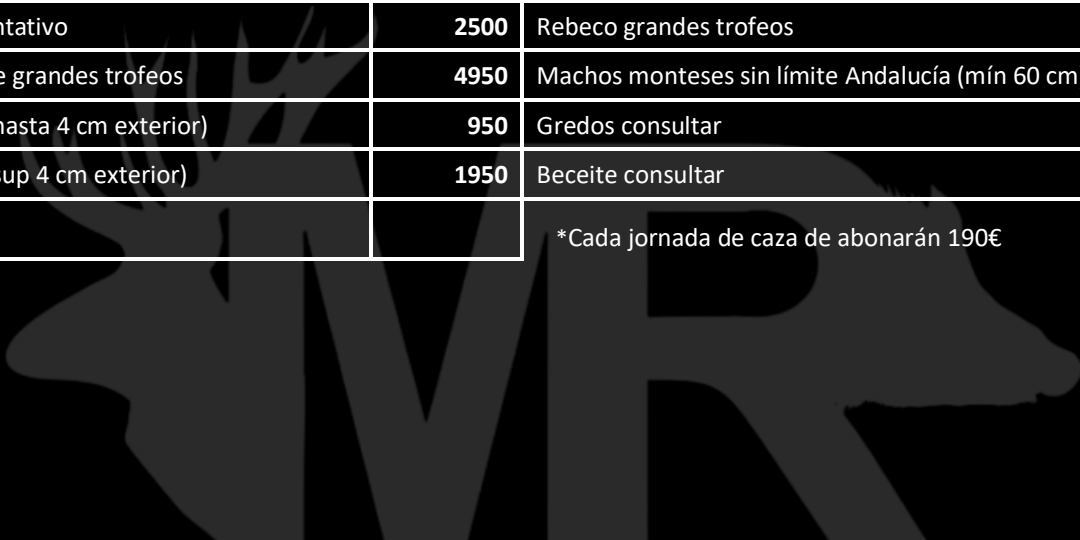

RECECHOS

Ciervos-Gamo-Muflón (representativos)	1500	Corzos representativos	1500
Ciervos-Gamo-Muflón (bronce)	1990	Corzos grandes trofeos	2900
Ciervos-Gamo-Muflón (plata)	2750	Rebeco hembra	1500
Ciervos-Gamo-Muflón (oro)	3950	Rebeco representativo	2500
Arruís representativo	2500	Rebeco grandes trofeos	4500
Arruís sin límite grandes trofeos	4950	Machos monteses sin límite Andalucía (mín 60 cm)	3950
Jabali macho (hasta 4 cm exterior)	950	Gredos consultar	Consultar
Jabali macho (sup 4 cm exterior)	1950	Beceite consultar	Consultar
		*Cada jornada de caza de abonarán 190€	

* LA ORGANIZACIÓN SE RESERVA EL DERECHO DE CAMBIAR ALGUNA FECHA EN BENEFICIO DEL RESULTADO FINAL DE LA MONTERÍA, ASÍ COMO POR CONDICIONES CLIMATOLÓGICAS ADVERSAS.

* Cualquier compensación que debiera hacerse se hará siempre en caza.